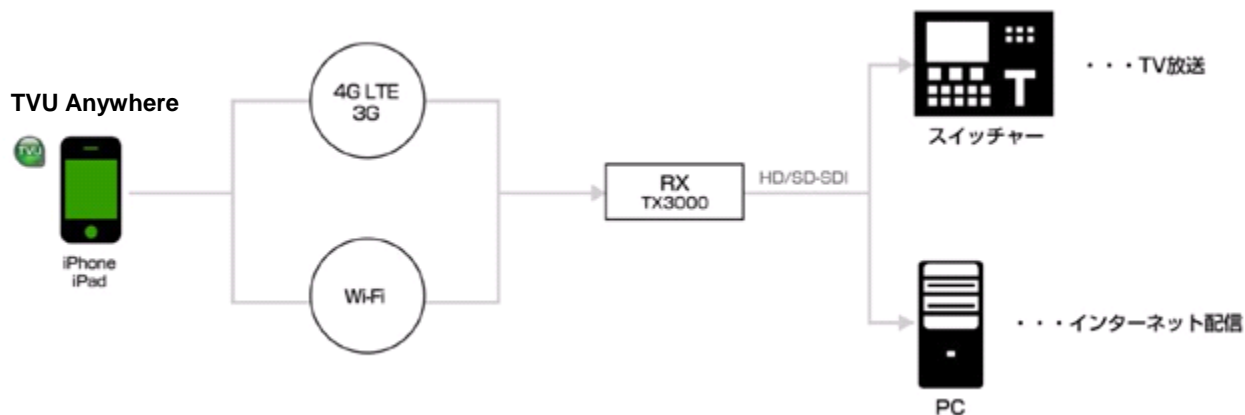

### 製品特徴

TVU AnywhereをiPhoneやiPadにインストールすることで、iPhone・iPadからも現場の状況を手軽に配信でき、緊急時などに特に役に立ちます。

✓ TVU レシーバーはTVUPack/TVUPack Miniと共通

TVUレシーバがあればiPhone・iPadだけの利用でも、即座に、現場状況の速報等に対応できます。

✓ 高品質映像

iPhone・iPadの4G LTE/3G回線とWi-Fiを束ねて利用することもでき、高品質な現場映像のより安定した配信が可能です。

✓ 優れたユーザインターフェース

スクリーンから簡単に、ビットレート、エラーレート、回線品質など、回線の管理及びモニタリングを実施できます。

✓ 調整可能な設定モード選択

インタビュー、通常、高速移動、HDモードの4つのモードをクリック一つで変更。ビットレートや遅延を見ながら、状況に応じた設定ができます。

TVU Anywhere があれば、TVUpackやTVUPackMiniがなくても高品質な現場映像を配信可能。使い方は、簡単で、iPhoneやiPadをそのままライブ映像の送信機器として利用できます。必要なアプリケーションは、itunesより入手可能です。

TVUレシーバ(RX TX3000)は業界標準のHD/SD-SDIインターフェースに対応しており、TVUAnywhereをインストールしたiPhone・iPadからのライブ映像も既存の放送システムへ組み込んでお使い頂けます。

利用シーン: 突発的な事件・事故発生時の現場映像配信など

優れたインターフェース、操作性

シンプル且つ十分なモニター・設定機能で直感的にすぐ操作いただけます。

主な機能仕様

- 解像度: 1280x720, 640x480, 480x360
- フレームレート: 30P, 25P, 15P
- 4G LTE/3GとWi-Fiでのマルチ伝送も可能
- IFB機能(TVUレシーバ側からTVU Anywhere側へ音声指示が出来ます)
- ファイル転送(スマートフォン内の動画や静止画をTVUレシーバに転送します)