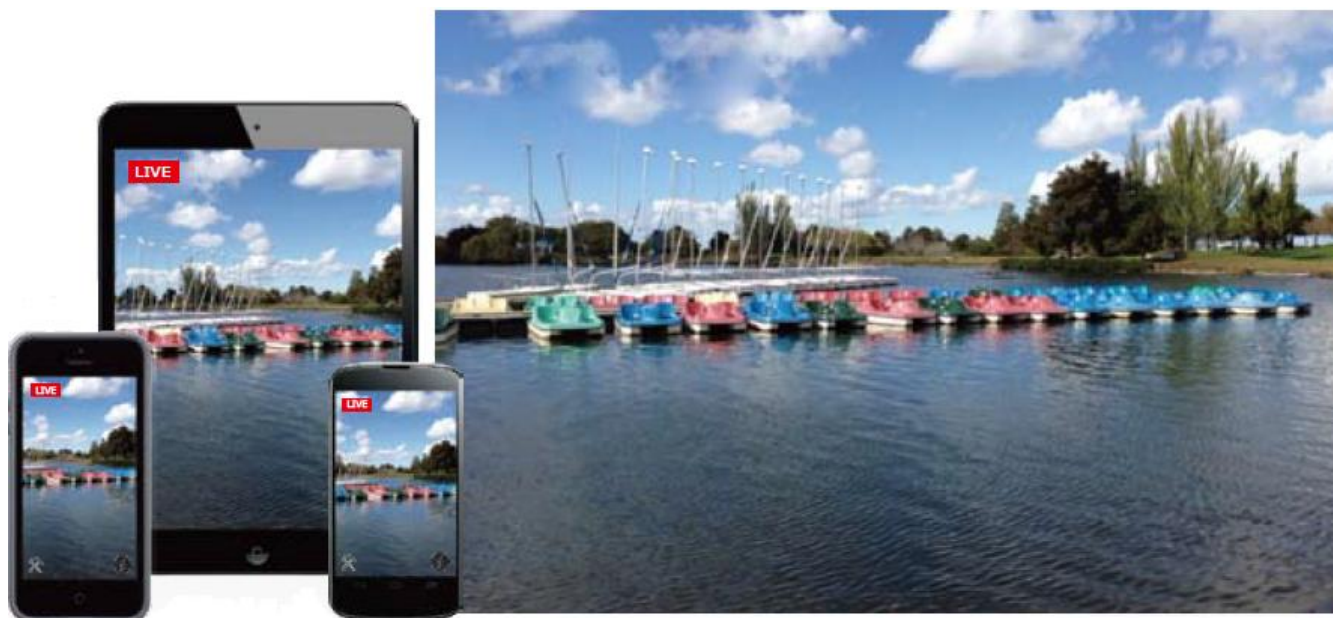

# TVU Anywhere

iPhone,iPadに対応したソフトウェア送信機

## TVUシリーズ ~TVU Anywhere~

独自の複数の無線を使った映像送信技術で、高画質な映像を即座に送信可能です。  
突発的な状況発生時の現場映像の配信にも、スマートフォンでいつでもどこでも対応できます。

### 製品特徴

TVU AnywhereをiPhoneやiPadにインストールすることで、iPhone・iPadからも現場の状況を手軽に配信でき、緊急時などに特に役に立ちます。

✓ TVU レシーバーはTVUPack/TVUPack Miniと共通

TVUレシーバがあればiPhone・iPadだけの利用でも、即座に、現場状況の速報等に対応できます。

✓ 高品質映像

iPhone・iPadの4G LTE/3G回線とWi-Fiを束ねて利用することもでき、高品質な現場映像のより安定した配信が可能です。

TVUレシーバ(RX TX3000)は業界標準のHD/SD-SDIインターフェースに対応しており、TVUAnywhereをインストールしたiPhone・iPadからのライブ映像も既存の放送システムへ組み込んでお使い頂けます。

利用シーン: 突発的な事件・事故発生時の現場映像配信など

優れたインターフェース、操作性

シンプル且つ十分なモニター・設定機能で直感的にすぐ操作いただけます。

主な機能仕様

- 解像度: 1280x720, 640x480, 480x360
- フレームレート: 30P, 25P, 15P
- 4G LTE/3GとWi-Fiでのマルチ伝送も可能
- IFB機能(TVUレシーバ側からTVU Anywhere側へ音声指示が出来ます)
- ファイル転送(スマートフォン内の動画や静止画をTVUレシーバに転送します)